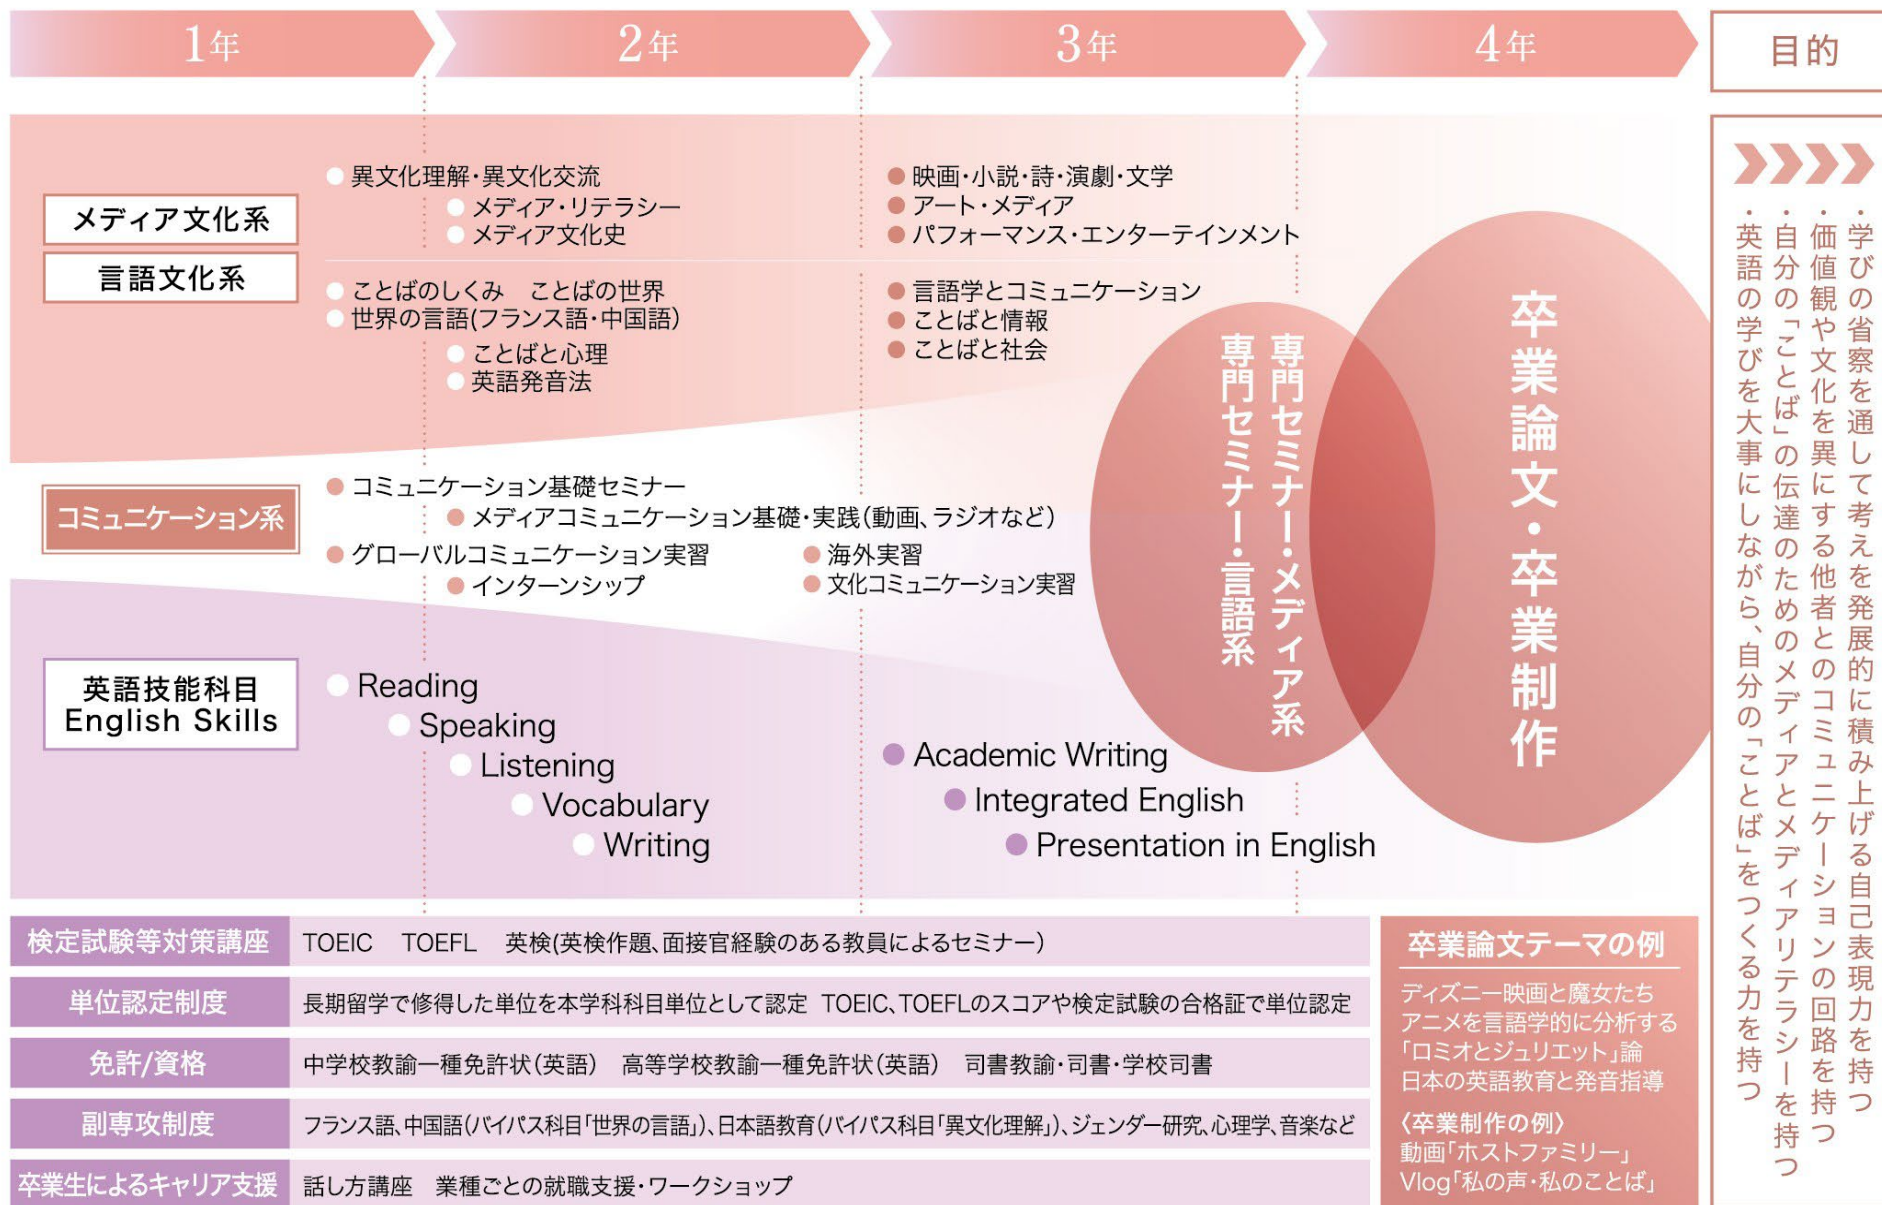

カリキュラム構成(イメージ)

<英語文化コミュニケーション学科>

愛のある知性を。

宮城学院女子大学